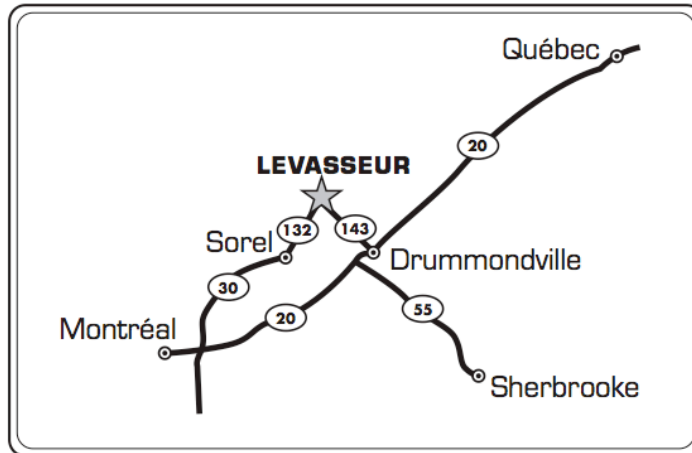

ÉQUIPEMENT D'INCENDIE LEVASSEUR INC.
38, rue Ste-Anne
St-François-du-Lac (Québec) J0G 1M0
Tél.: 450.568.3133 • 1 888 633.3133

Directions à partir de DRUMMONDVILLE

1. **Autoroute 20** en direction de Québec.
2. Prenez la **SORTIE 175 / Boul. LEMIRE** en **direction de St-Bonaventure/St-François-Du-Lac**.
3. Tournez **À GAUCHE** sur le **boul. LEMIRE**.
1. Tournez à **DROITE** sur la rue **PRINCIPALE**.
2. Tournez **À GAUCHE** sur **ROUTE 143**.
3. Tournez **À GAUCHE** sur **2^E RANG** (route 143).
4. Tournez à **DROITE** sur **9^E RANG** (route 143).
5. La ROUTE 143 devient RUE NOTRE-DAME.
6. Tournez **À GAUCHE** sur **RUE ALLARD**.
7. RUE ALLARD devient RANG STE-ANNE.

Arrivée à 38 Rang Sainte-Anne Saint-François-Du-Lac, QC, J0G, CA