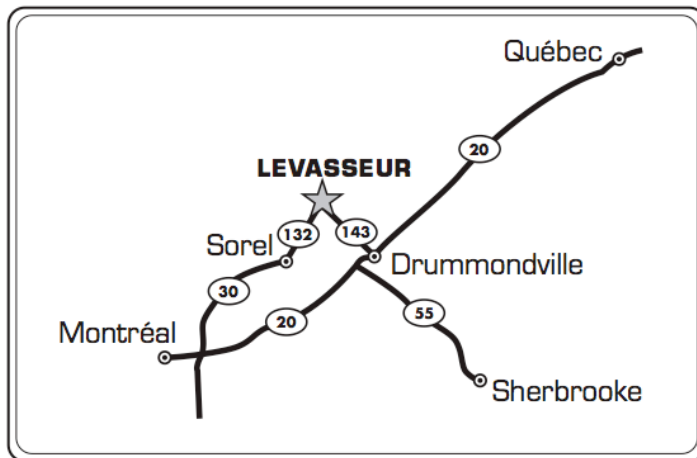

## Directions à partir de MONTRÉAL

1. **Autoroute 20 Est /RTE-132 Est** en direction de SOREL/QUÉBEC.
2. Prenez la **SORTIE 98** qui vous guidera à l'autoroute 30 en direction de Sorel-Tracy.
3. **Suivez les indications** pour vous rendre à la **Route 132** en direction de Nicolet.
4. Tournez à **GAUCHE** sur le **boulevard Poliquin** (à côté du centre d'achat).
5. Continuez sur le boulevard Poliquin jusqu'au boulevard Fiset en suivant les indications en direction de Nicolet.
6. Tournez à **DROITE** sur le **boulevard Fiset** (qui deviendra la route Marie-Victorin avant de devenir l'autoroute 132).
7. En roulant sur la 132, vous traverserez le pont de la municipalité de Yamaska. Poursuivez votre chemin sur une distance approximative de 8 km, jusqu'à la municipalité de St-François-du-Lac.
8. Tournez à **GAUCHE** sur la rue **Sainte-Anne**.

Arrivée à 38 Rang Sainte-Anne Saint-François-Du-Lac, QC, J0G, CA