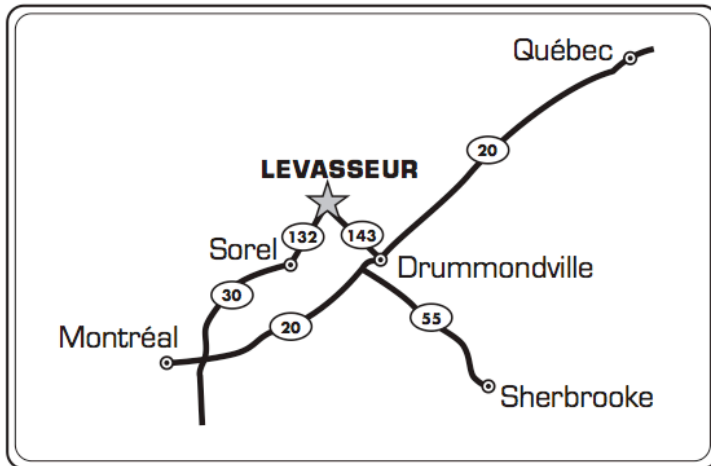

ÉQUIPEMENT D'INCENDIE LEVASSEUR INC.
38, rue Ste-Anne
St-François-du-Lac (Québec) JOG 1M0
Tél.: 450.568.3133 • 1 888 633.3133

Directions à partir de SHERBROOKE

1. **Autoroute 55** jusqu'à la **sortie de l'autoroute 20** (direction Québec).
2. Prenez la **SORTIE 175 / Boul. LEMIRE Route 143** en **direction de St-Bonaventure/St-François-Du-Lac**.
3. Tournez **À GAUCHE** sur le **boul. LEMIRE Ouest**.
4. Tournez à **DROITE** sur la rue **PRINCIPALE**.
5. Tournez **À GAUCHE** pour rester sur la **ROUTE 143**.
6. Tournez **À GAUCHE** sur **2^E RANG** (route 143).
7. Tournez à **DROITE** sur **9^E RANG** (route 143) et poursuivez pour environ 15 km.
8. La ROUTE 143 devient RUE NOTRE-DAME.
9. Tournez **À GAUCHE** sur **RUE ALLARD**.
10. RUE ALLARD devient RANG STE-ANNE.

Arrivée à 38 Rang Sainte-Anne Saint-François-Du-Lac, QC, J0G, CA